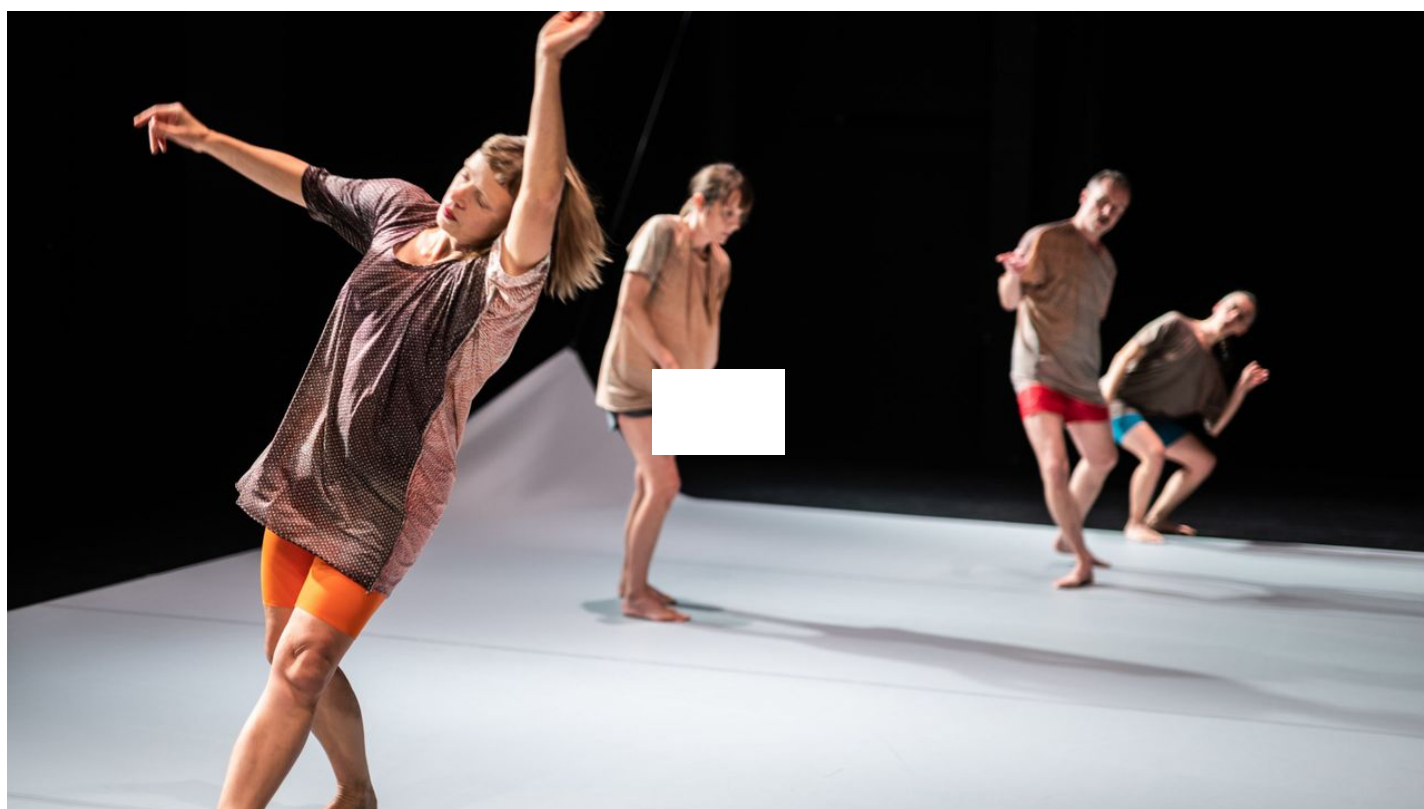

# "Efeu", le bonheur de la danse du lierre à découvrir à Genève

Efeu / Vertigo / 5 min. / mardi à 17:08

A la salle de l'ADC de Genève jusqu'au 26 mai, la Compagnie Zoo du chorégraphe et danseur suisse Thomas Hauert présente "Efeu", une ode à la fluidité et au plaisir du mouvement.

Il ne nous raconte pas d'histoires, ce spectacle. Alors, il se danse et puis c'est tout? C'est beaucoup plus: il débute sur une vaste page blanche aux quatre coins relevés, promesse d'un récit qui va s'écrire sous nos yeux avec quatre interprètes en guise de plumes, de la calligraphie tout autant que de la chorégraphie.

## Des chorégraphies fluides et animales

Voici 25 ans que la compagnie Zoo de Thomas Hauert a posé ses valises à Bruxelles et recherché un langage du corps qui soit le sien. Une partie de la compagnie a dansé naguère chez la chorégraphe Anne Teresa De Keersmaeker et son célèbre "Rosas danst Rosas" avant de rechercher une langue libérée des chemins habituels de la danse contemporaine.